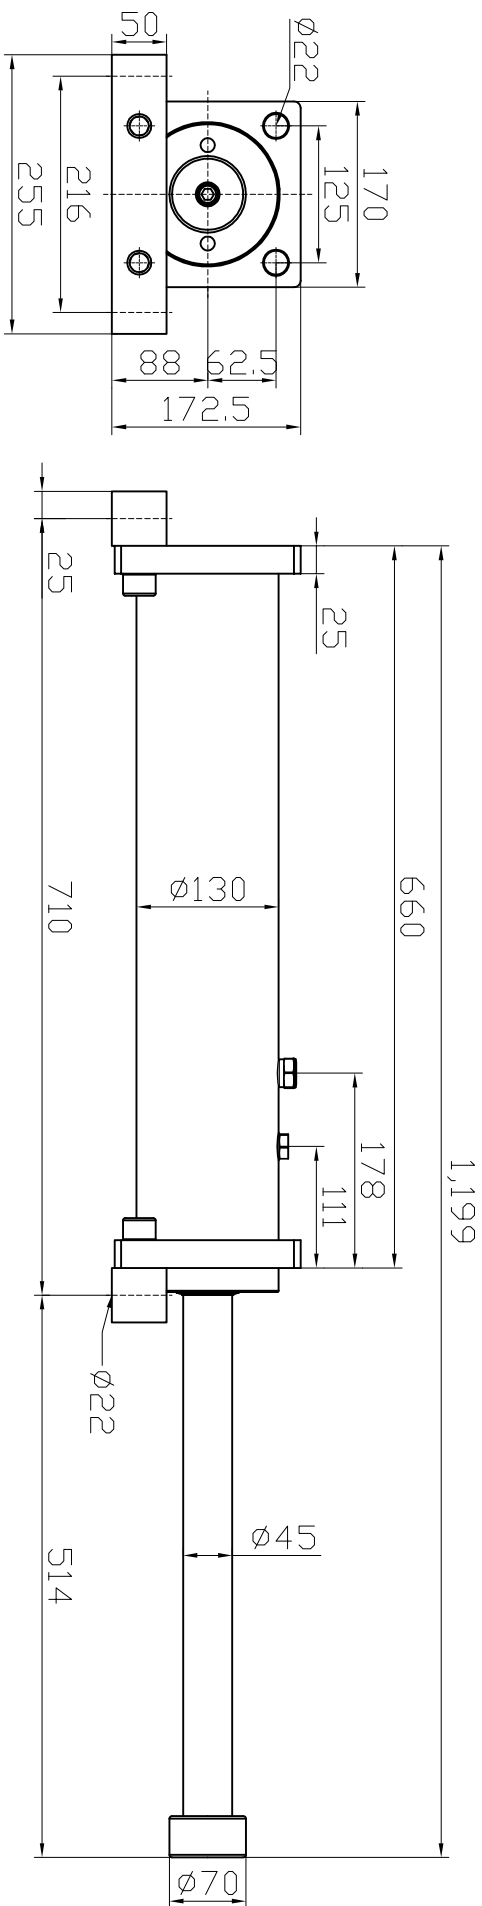

81X03GD3

重型缓冲器 Heavy Duty Shock Absorber		ED3.0X18	
图号 Part No.	图号 Part No.	图号 Part No.	图号 Part No.
设计 Design	审核 Check	设计 Design	审核 Check
日期 Date	日期 Date	日期 Date	日期 Date
外形尺寸图 Dimension Drawing		ED 力科丹普	

1

2

3

4

A

B

C

D

1

2

3

4

D

C

B

A